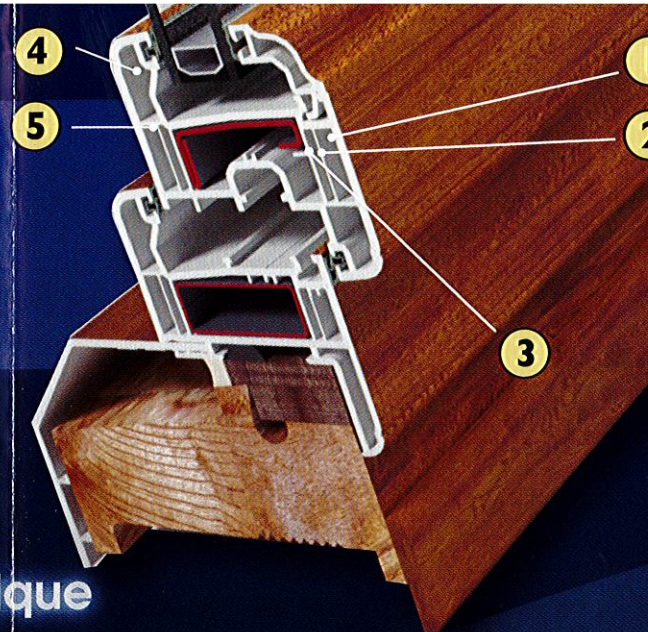

Possibilité d'avoir un dormant monobloc pour isolations de 80 à 160 mm.