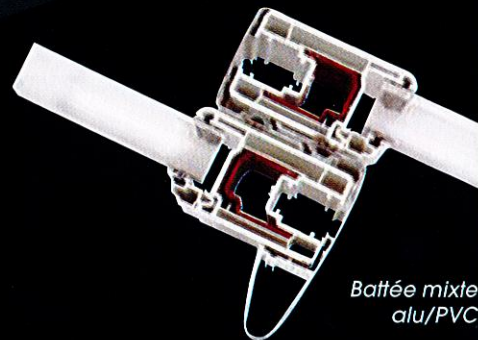

LA POIGNÉE PROFILÉE EN ALUMINIUM PLACÉE SUR TOUTE LA HAUTEUR DU COULISSANT AMÉLIORE L'INERTIE DE LA MENUISERIE. VOUS ACCÈDEZ ALORS À DE TRÈS GRANDES SURFACES VITRÉES, TOUT EN OPTIMISANT LA RIGIDITÉ ET LA RÉSISTANCE DE VOTRE COULISSANT

Coulissant 3 rails - 3 vantaux

Coulissant 2 rails

Coulissant 2 rails - 4 vantaux

Rail alu

Coulissant 2 rails - 2 vantaux

Battée mixte alu/PVC

COMME POUR LA FENÊTRE, LES SURFACES VISIBLES DU PROFILÉ ONT ÉTÉ RÉDUITES AU MAXIMUM POUR PRIVILÉGIER LE CLAIR DE VITRAGE.