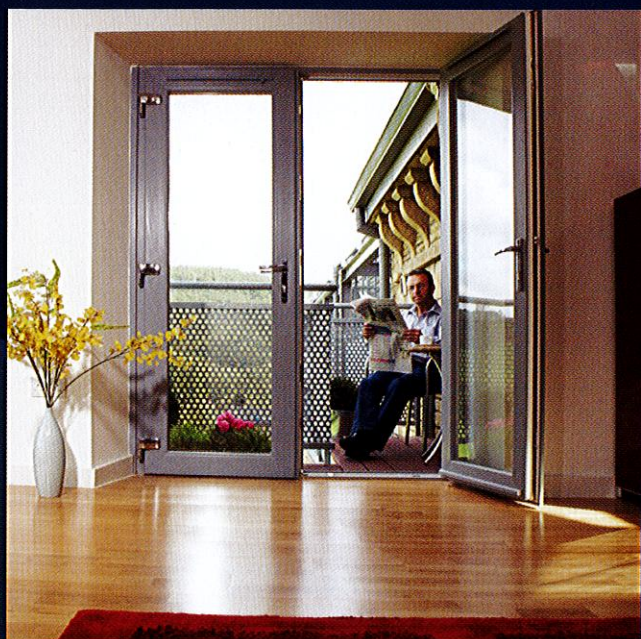

MENUISERIES P.V.C.

MVS
MENUISERIE DE LA VALLÉE DE SEINE

fenêtres

Sur les ouvertures en oscillo-battant, un galet de sécurité est positionné à l'endroit "sensible" de la fenêtre permettant ainsi d'écartier tout risque d'effraction. Il évite également la fausse manœuvre grâce à sa sécurité anti-dégondage en position basculée.

**Réactivité
Proximité
Prix
Maîtrise technique**

sont les forces de notre entreprise

Sécurité anti-dégondage

Galet sécurité

Gâche

LA FENÊTRE EST UN ÉLÉMENT IMPORTANT DANS L'ESTHÉTIQUE DE CHAQUE CONSTRUCTION.

BATTÉE :

extérieure moulurée

intérieure arrondie avec poignée centrée

Ouverture en oscillo-battant

LES PROPORTIONS INTÉRIEURES ET EXTÉRIEURES SONT LES MÊMES CE QUI PERMET UN ASPECT VISUEL IDENTIQUE QUE VOUS SOYEZ À L'INTÉRIEUR OU À L'EXTÉRIEUR. OUVERTE OU FERMÉE, LA FENÊTRE CRÉE UN ENSEMBLE HOMOGENÈME EN RESPECTANT VOTRE STYLE.