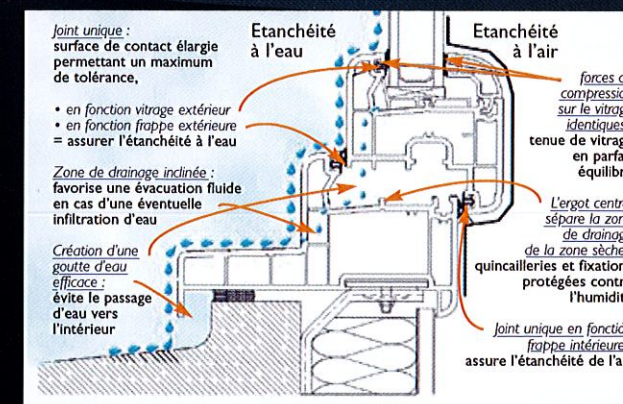

Coupe d'étanchéité

POUR RÉPONDRE À TOUTES LES FANTAISIES, LA FENÊTRE DE LA MENUISERIE DE LA VALLÉE DE SEINE OSE LA COULEUR. VOUS DISEZ D'UNE TRENTAINE DE COLORIS QUI VOUS PERMETTENT, COMME L'ALU, D'OBTENIR DES MENUISERIES TRÈS MODERNES ET D'UNE GRANDE ÉLÉGANCE.