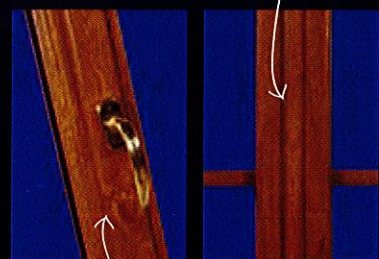

intérieure arrondie avec poignée centrée