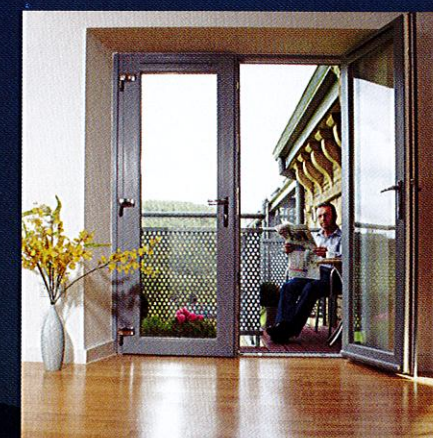

TEINTES PLAXÉES :
procédé d'application d'un film collé sur le profilé

TEINTES MASSE :

Blanc pur
Beige RAL 1015
Gris RAL 7035

TEINTES DECOROC :
issues du thermolaquage, ont un aspect mat ou satiné.