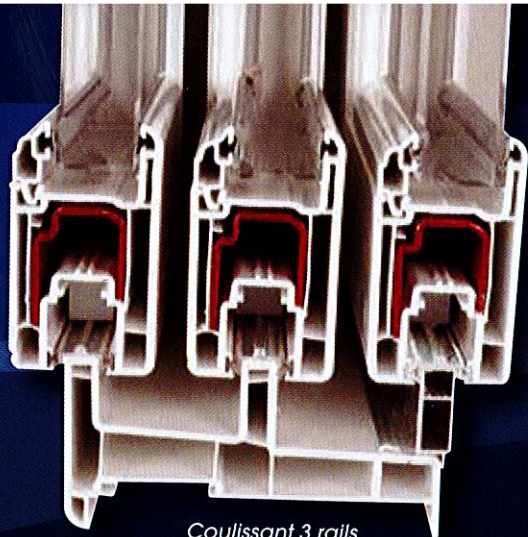

coulissants

Coulissant 3 rails